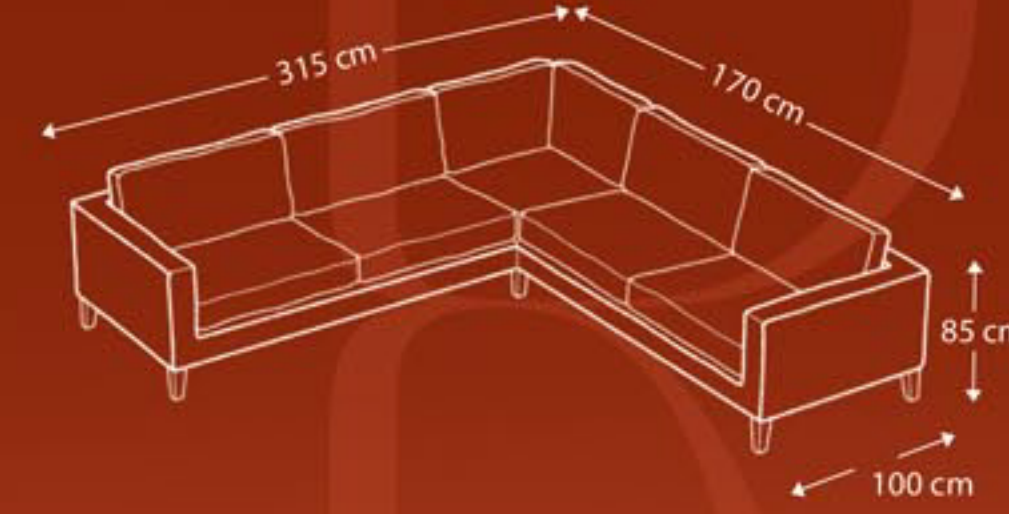

ALPI
KOLTUK TAKIMI
HOME
ASLIM

DÖRTLÜ
G : 250 / Y : 85 / D : 100

ÜÇLÜ
G : 225 / Y : 85 / D : 100

BERJER
G : 85 / Y : 85 / D : 95

ZERAFETİN ŞEKİL BULMUŞ HALI

Dekorasyonda zarafeti tercih edenler için tasarlanan Alpi Koltuk Takımı, düz hatlarının asil duruşu ve özel kumaşının dokusunun verdiği seçkin görünümüyle evlerin yeni gözdesi olmaya aday. Üstün oturma konforu sunan Alpi, aynı zamanda oturma alanını ve çeşitli kirlentilerin verdiği rahatlığıyla da vazgeçilmez olacak. Takım, şıklık ve fonksiyonelliği mükemmel şekilde bir araya getiriyor. Geriye takla açılan sırt mekanizması sayesinde isteğe göre geniş oturma alanı veya tek kişilik yatak olarak kullanılabilir. Bu özellik, misafir ağırlarken veya dinlenme esnasında ekstra konfor sağlıyor.

ALPI ORTA SEHPA : G: 110 Y: 46 cm D: 70 cm

ALPİ
RELAX KÖŞE
TAKIMI
HOME
AŞLİM

ALPİ
RELAX KÖŞE
TAKIMI
HOME
ASLIM

MODERN COUNTRY

Doğallığın, sıcaklığın ve geleneksel detayların öne çıktığı modern country stil, kır yaşamının basitliği ve güzellikleriyle modern yaşamın dinamik çizgisini bir araya getiriyor. Ahşap ve doğal taş gibi malzemeler bu stilin temel yapı taşları. Geniş oturumlu koltuklar, minderli sandalyeler, hem berjerleri tamamlayan hem de orta sehpa olabilen puflar, stilin rahatlığını vurguluyor. Bej, kahverengi, toprak tonlarına detaylarda pastelren eşlik ettiği stilin ruhu, klasik desenler ve eskitme dokularla yakalanabilir.

BERJER
G : 85 / Y : 85 / D : 95

ALPİ ORTA SEHPA : G: 110 Y: 46 cm D: 70 cm

ALPİ TV. ÜNİTESİ ALT MODÜL : G: 205 Y: 60 cm D: 45 cm
ALPİ TV. ÜNİTESİ ÜST MODÜL : G: 50 Y: 113 cm D: 22 cm

Alpi TV Ünitesi, modern ve yenilikçi tarzıyla yaşam alanlarındaki yerini alıyor. Şık ve kullanışlı modülleriyle her beğeniye, her tarza uyum sağlayabilecek bir görünüme sahip olan TV ünitesi, dolap ve raf alanlarıyla ihtiyaçlara da yanıt veriyor. Salonunuz için en uygun modülleri tercih ederek TV ünitenizi oluşturabilir, gösterişli bir şıklığa imza atabilirsiniz.