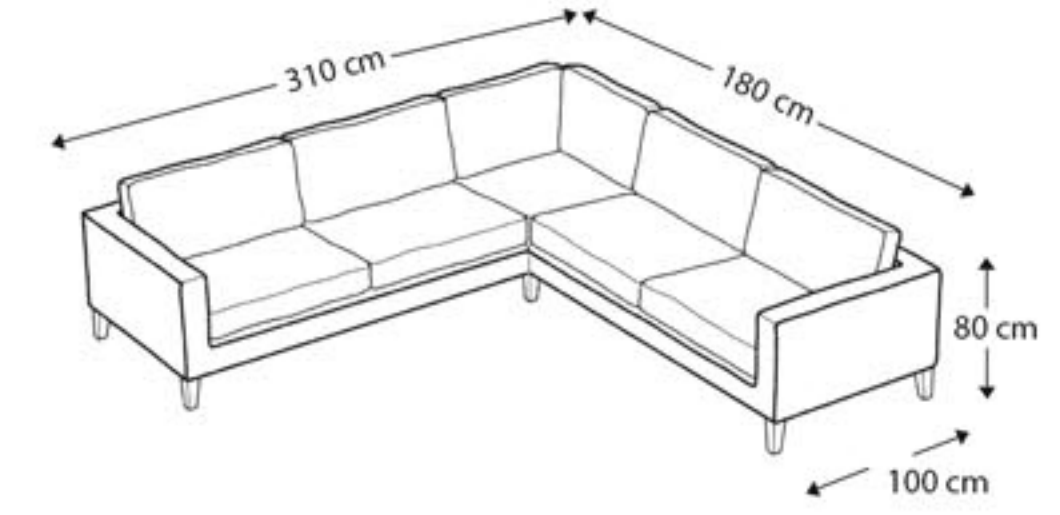

Çağdaş Tasarımlar ile

ÇOK KİMLİKLİ DEKORASYON

Son dönemde içinde geçirilen zamanın artışıyla evlerimiz artık yalnızca dinlenme ve yenilenme ihtiyacını karşılayan birer konfor alanı olmaktan çıkarak aynı zamanda çalışma, sosyalleşme, eğitim ve egzersiz alanlarına dönüştü. Çağın gerektirdiği bu yeni yaşam eğilimlerinin izinde ev dekorasyonunu oluşturan hemen hemen tüm öğeler de bu çok yönlü kullanım ihtiyaçlarına göre şekillenmeye devam ediyor.