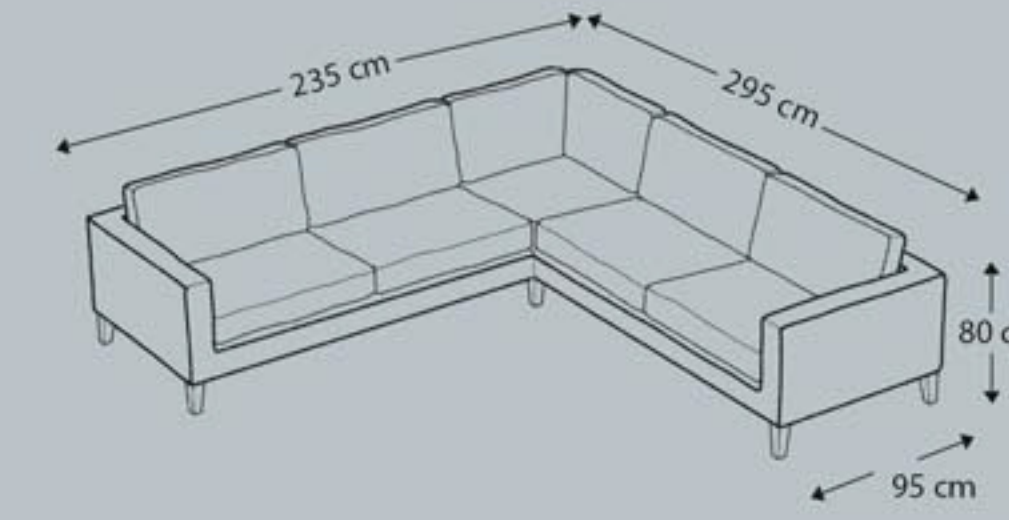

Sade ve estetik

Duru Köşe Takımı, yalın ve minimal çizgilerden oluşan şık tasarımıyla oturma odası ya da salonlarda yerini almaya hazır! Rengi, dokusu ve retro tarza göz kırpan hatlarıyla öne çıkan köşe takımı, sıttaki özel çarşafli mekanizması ile yatak olabile özelliği ilekonforu artırıyor. Özellikle küçük mekanlara geniş alanlar kazandırıyor. Duru Köşe Takımı, özel kumaşıyla da kullanıcılarının kalbini kazanıyor. Takım, yalın tasarımı sayesinde pek çok mobilya ve aksesuarla kolayca uyum sağlıyor.